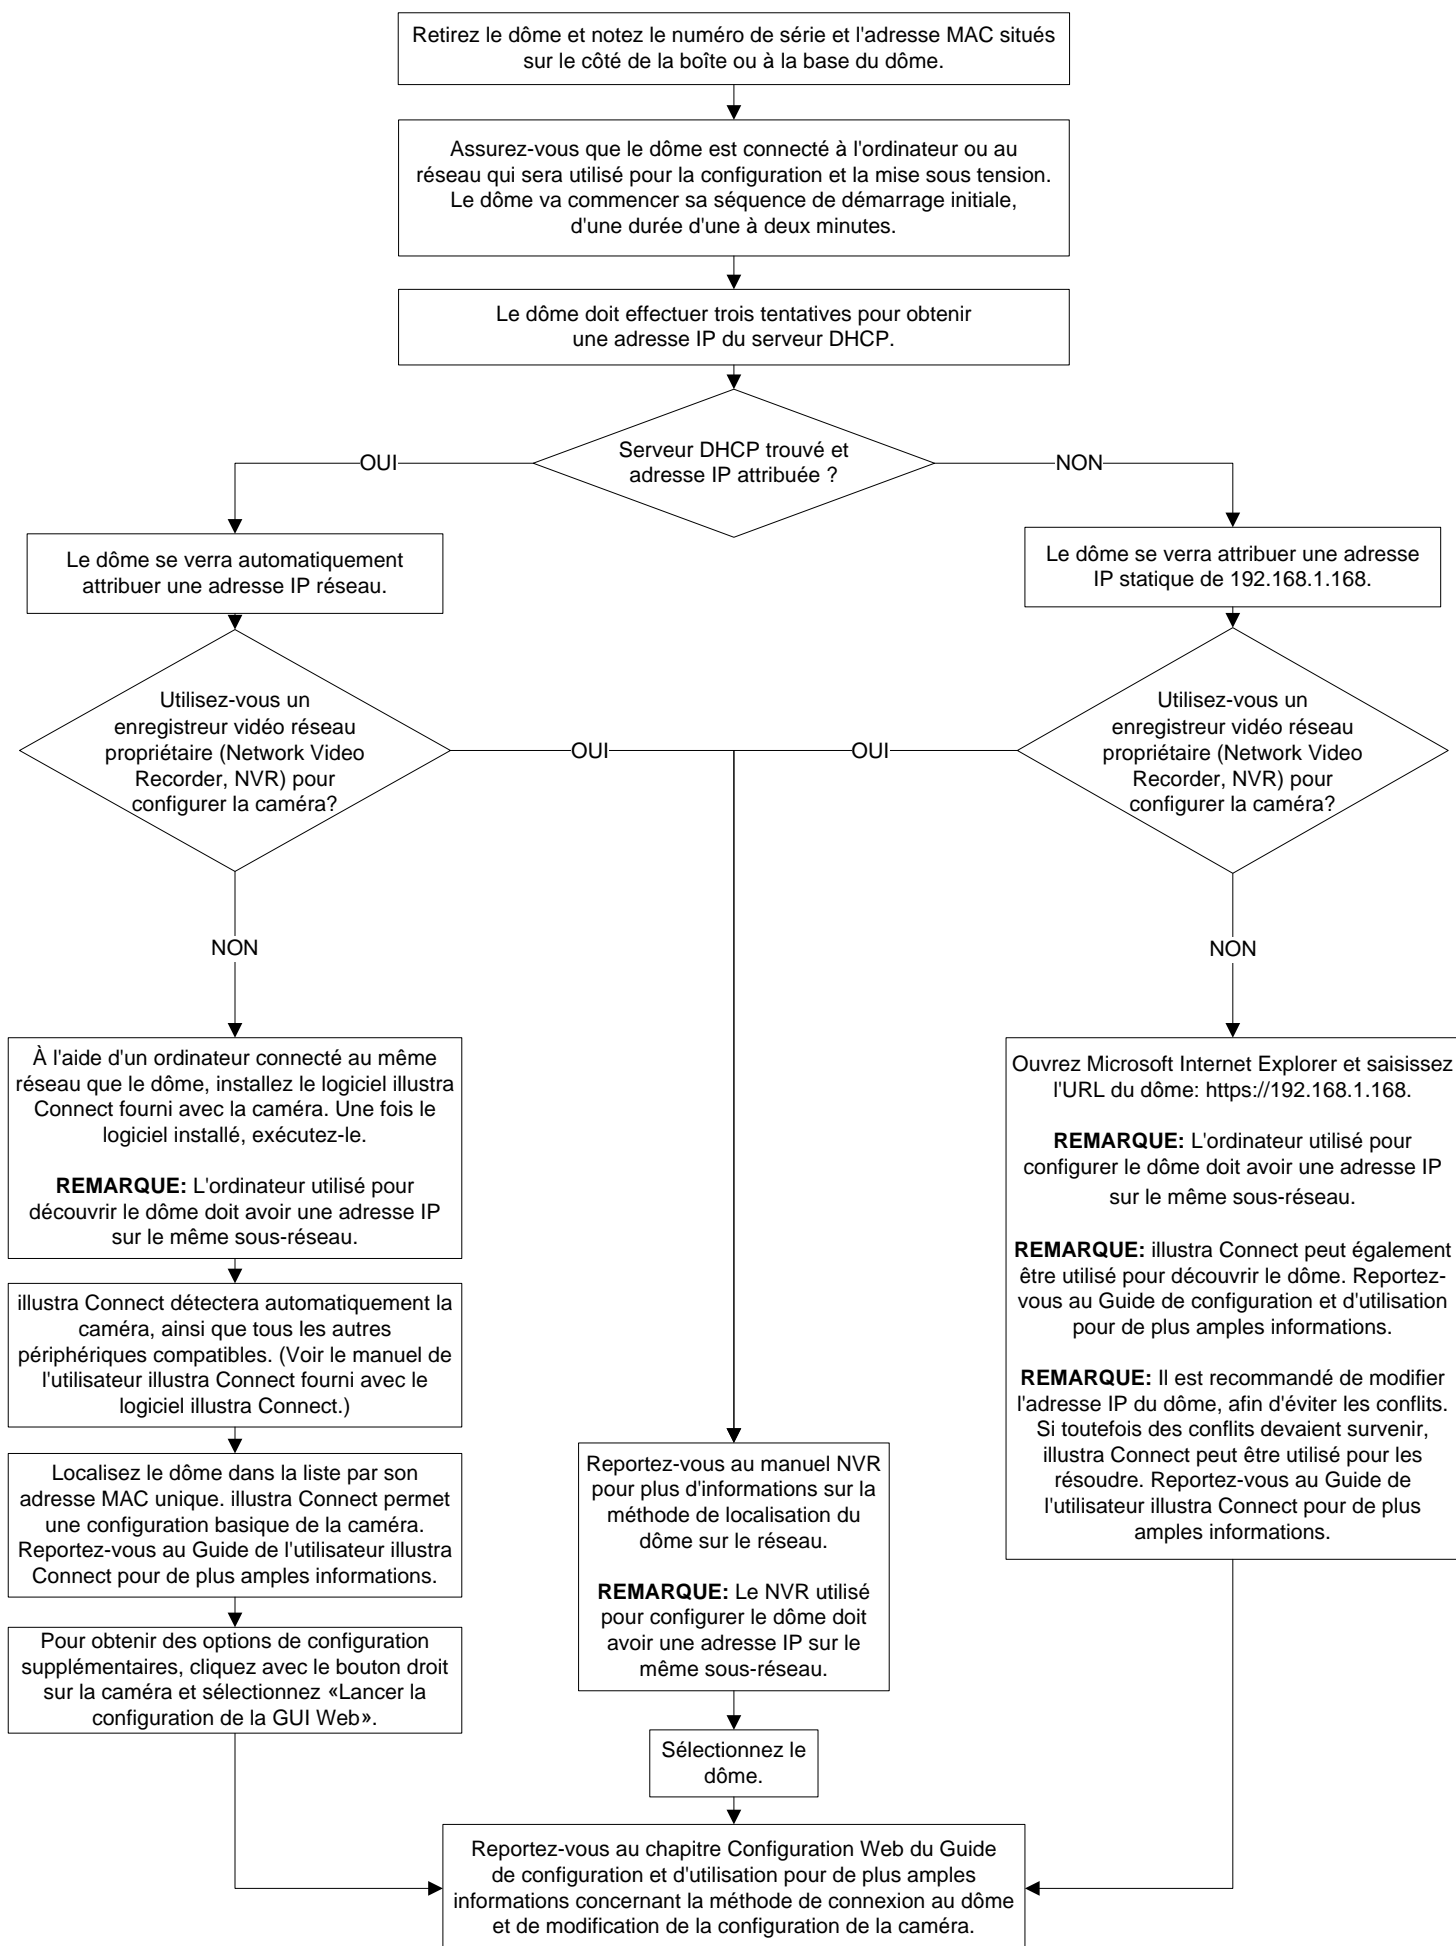

i625PTZ Dôme Guide d'installation rapide

Pour de plus amples informations, reportez-vous au chapitre Installation du Guide de configuration et d'utilisation de l'i625PTZ.