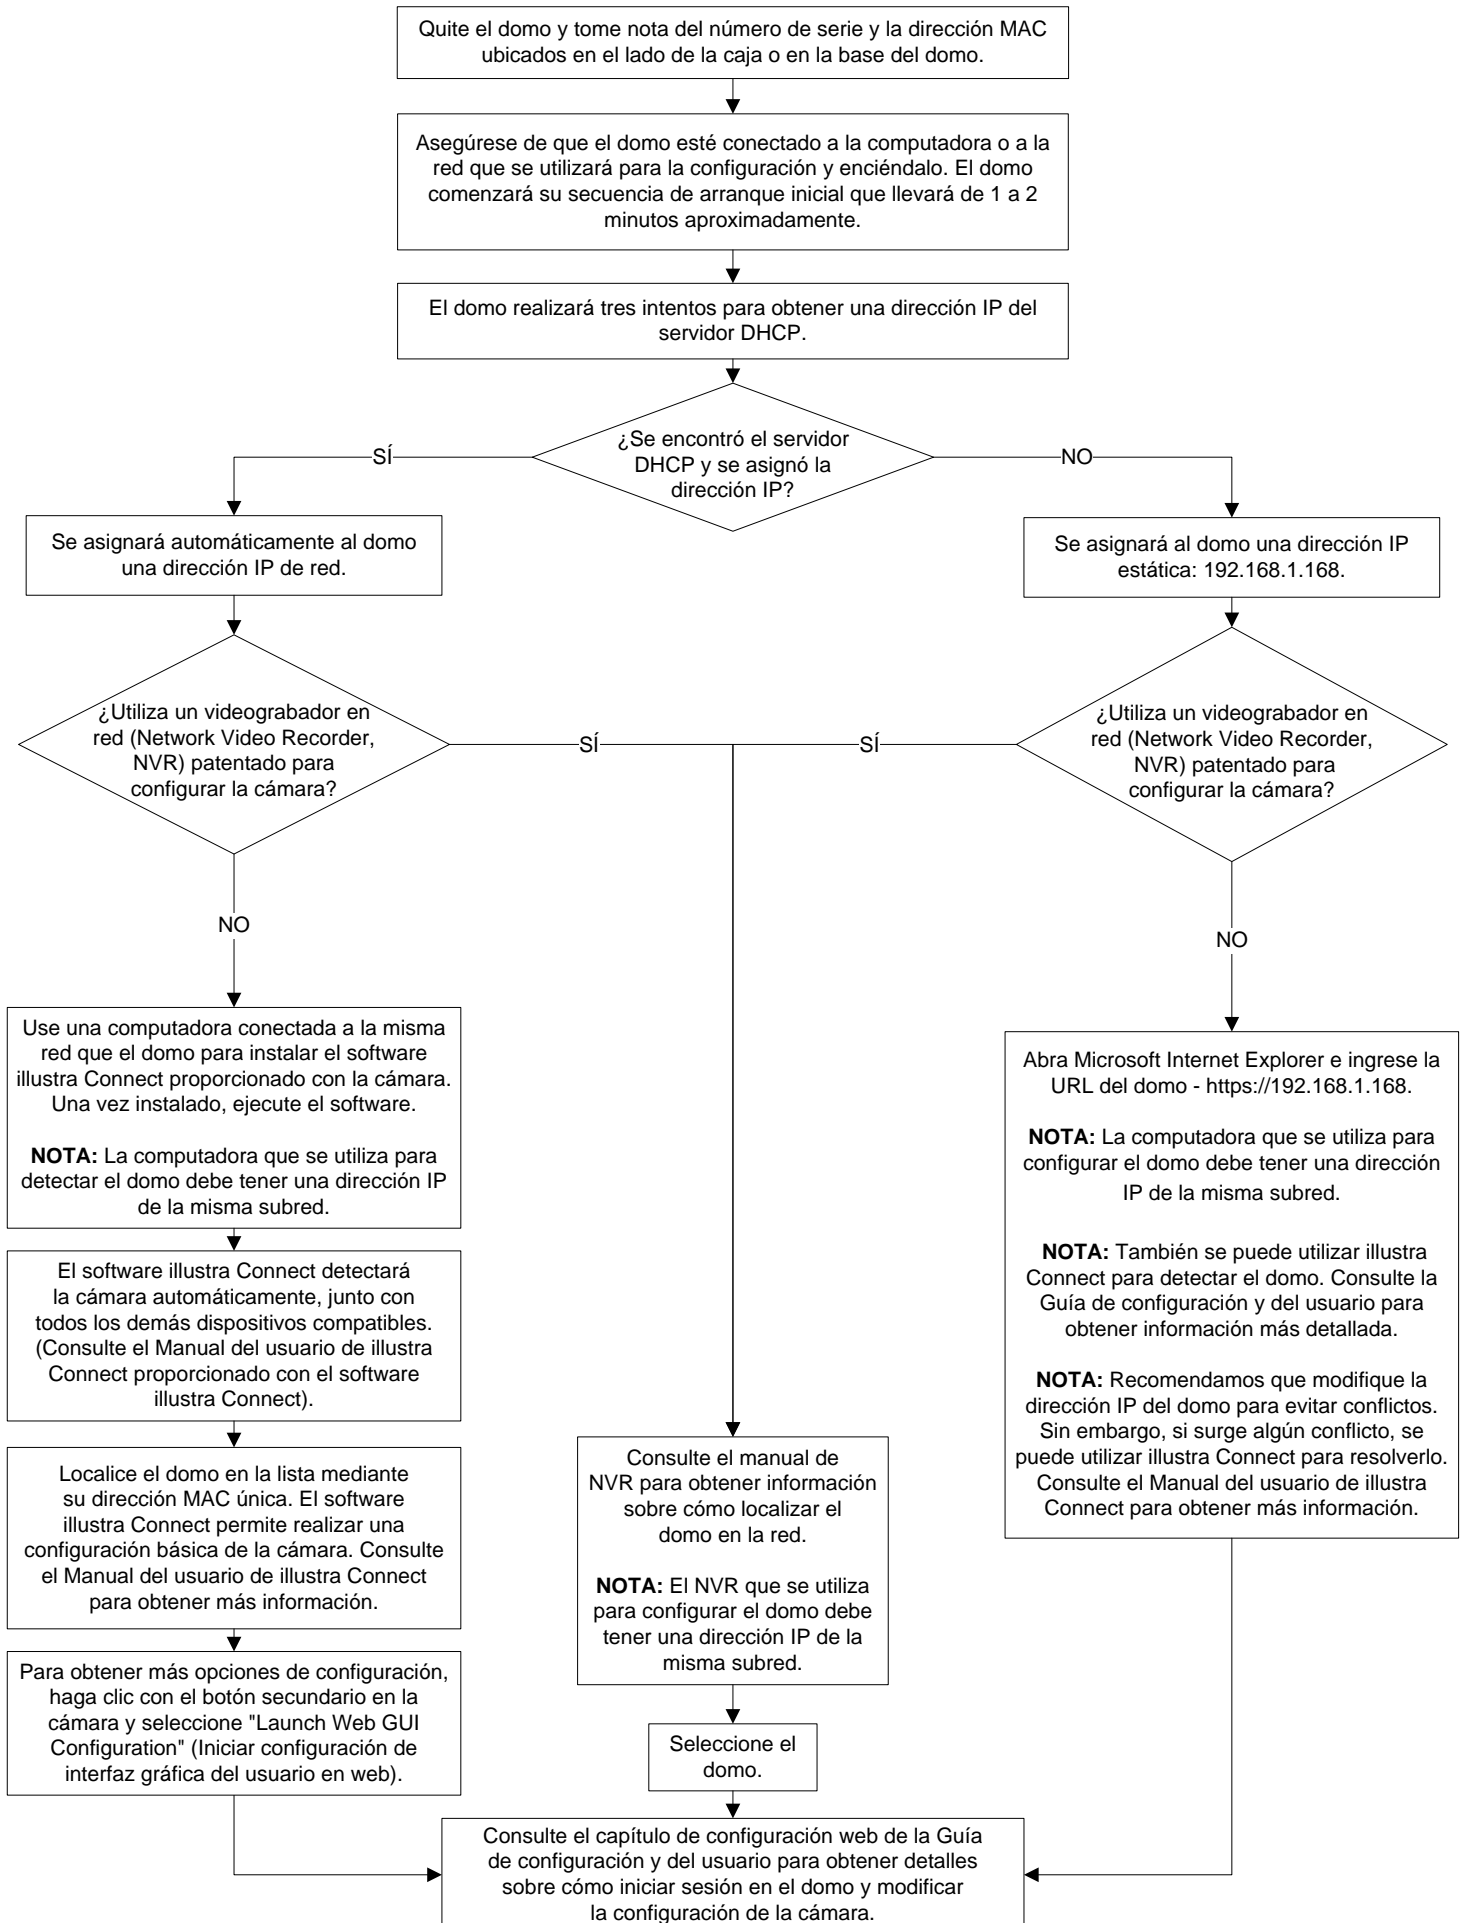

Guía de instalación rápida del domo i625PTZ

Consulte el capítulo Instalación de la Guía de configuración y del usuario de i625PTZ para obtener información más detallada.