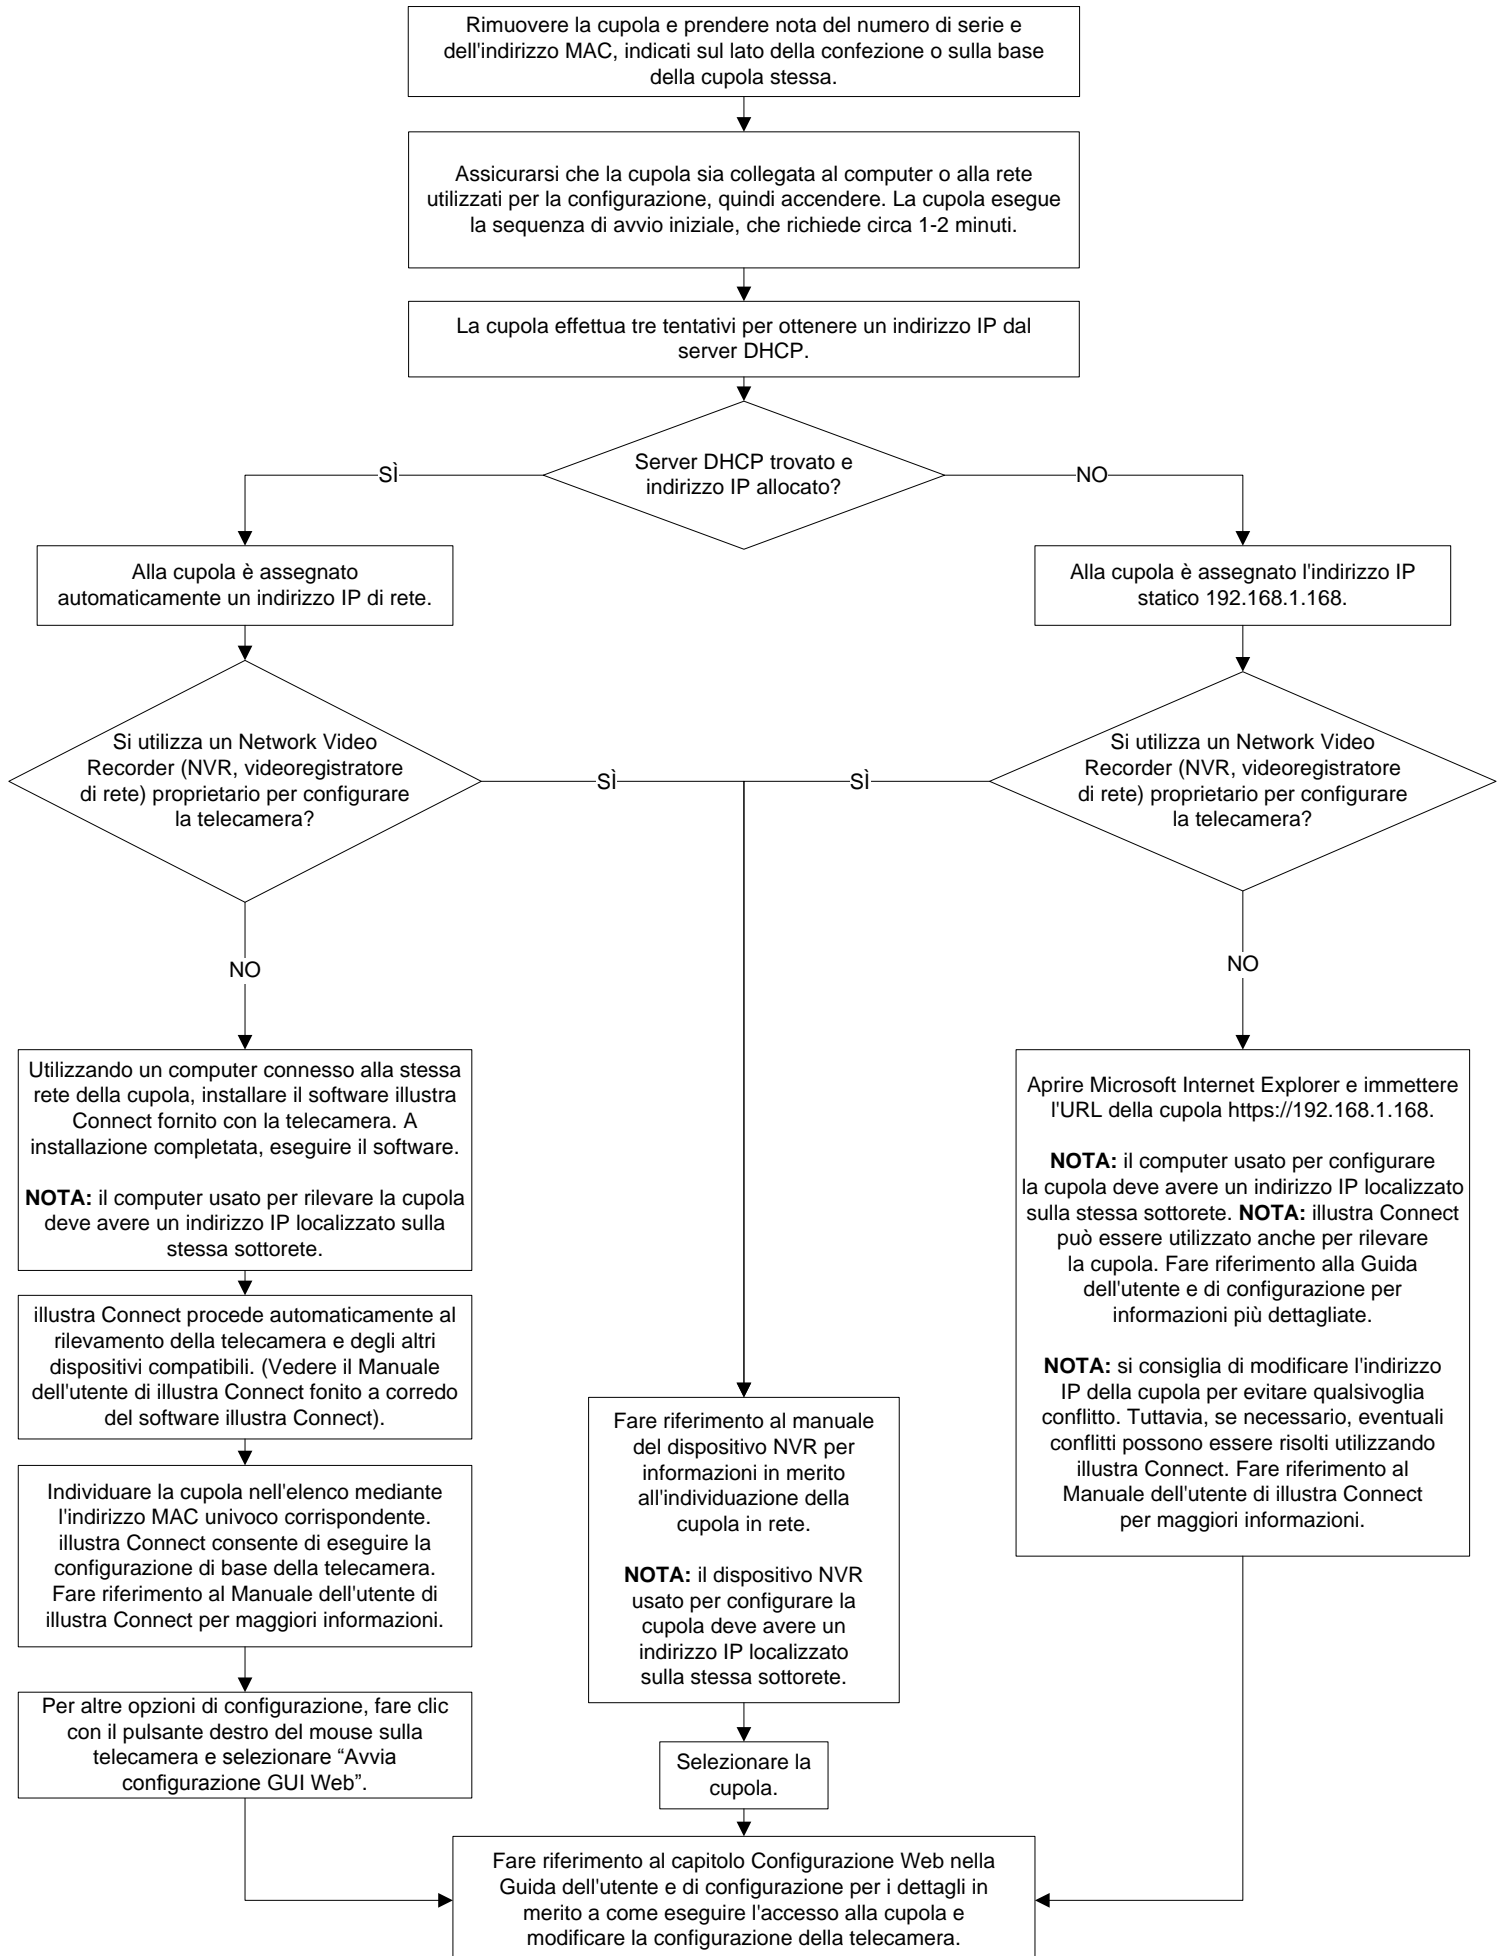

Guida di installazione rapida della cupola i625PTZ

Fare riferimento al capitolo Installazione della Guida dell'utente e di configurazione i625PTZ per informazioni più dettagliate.