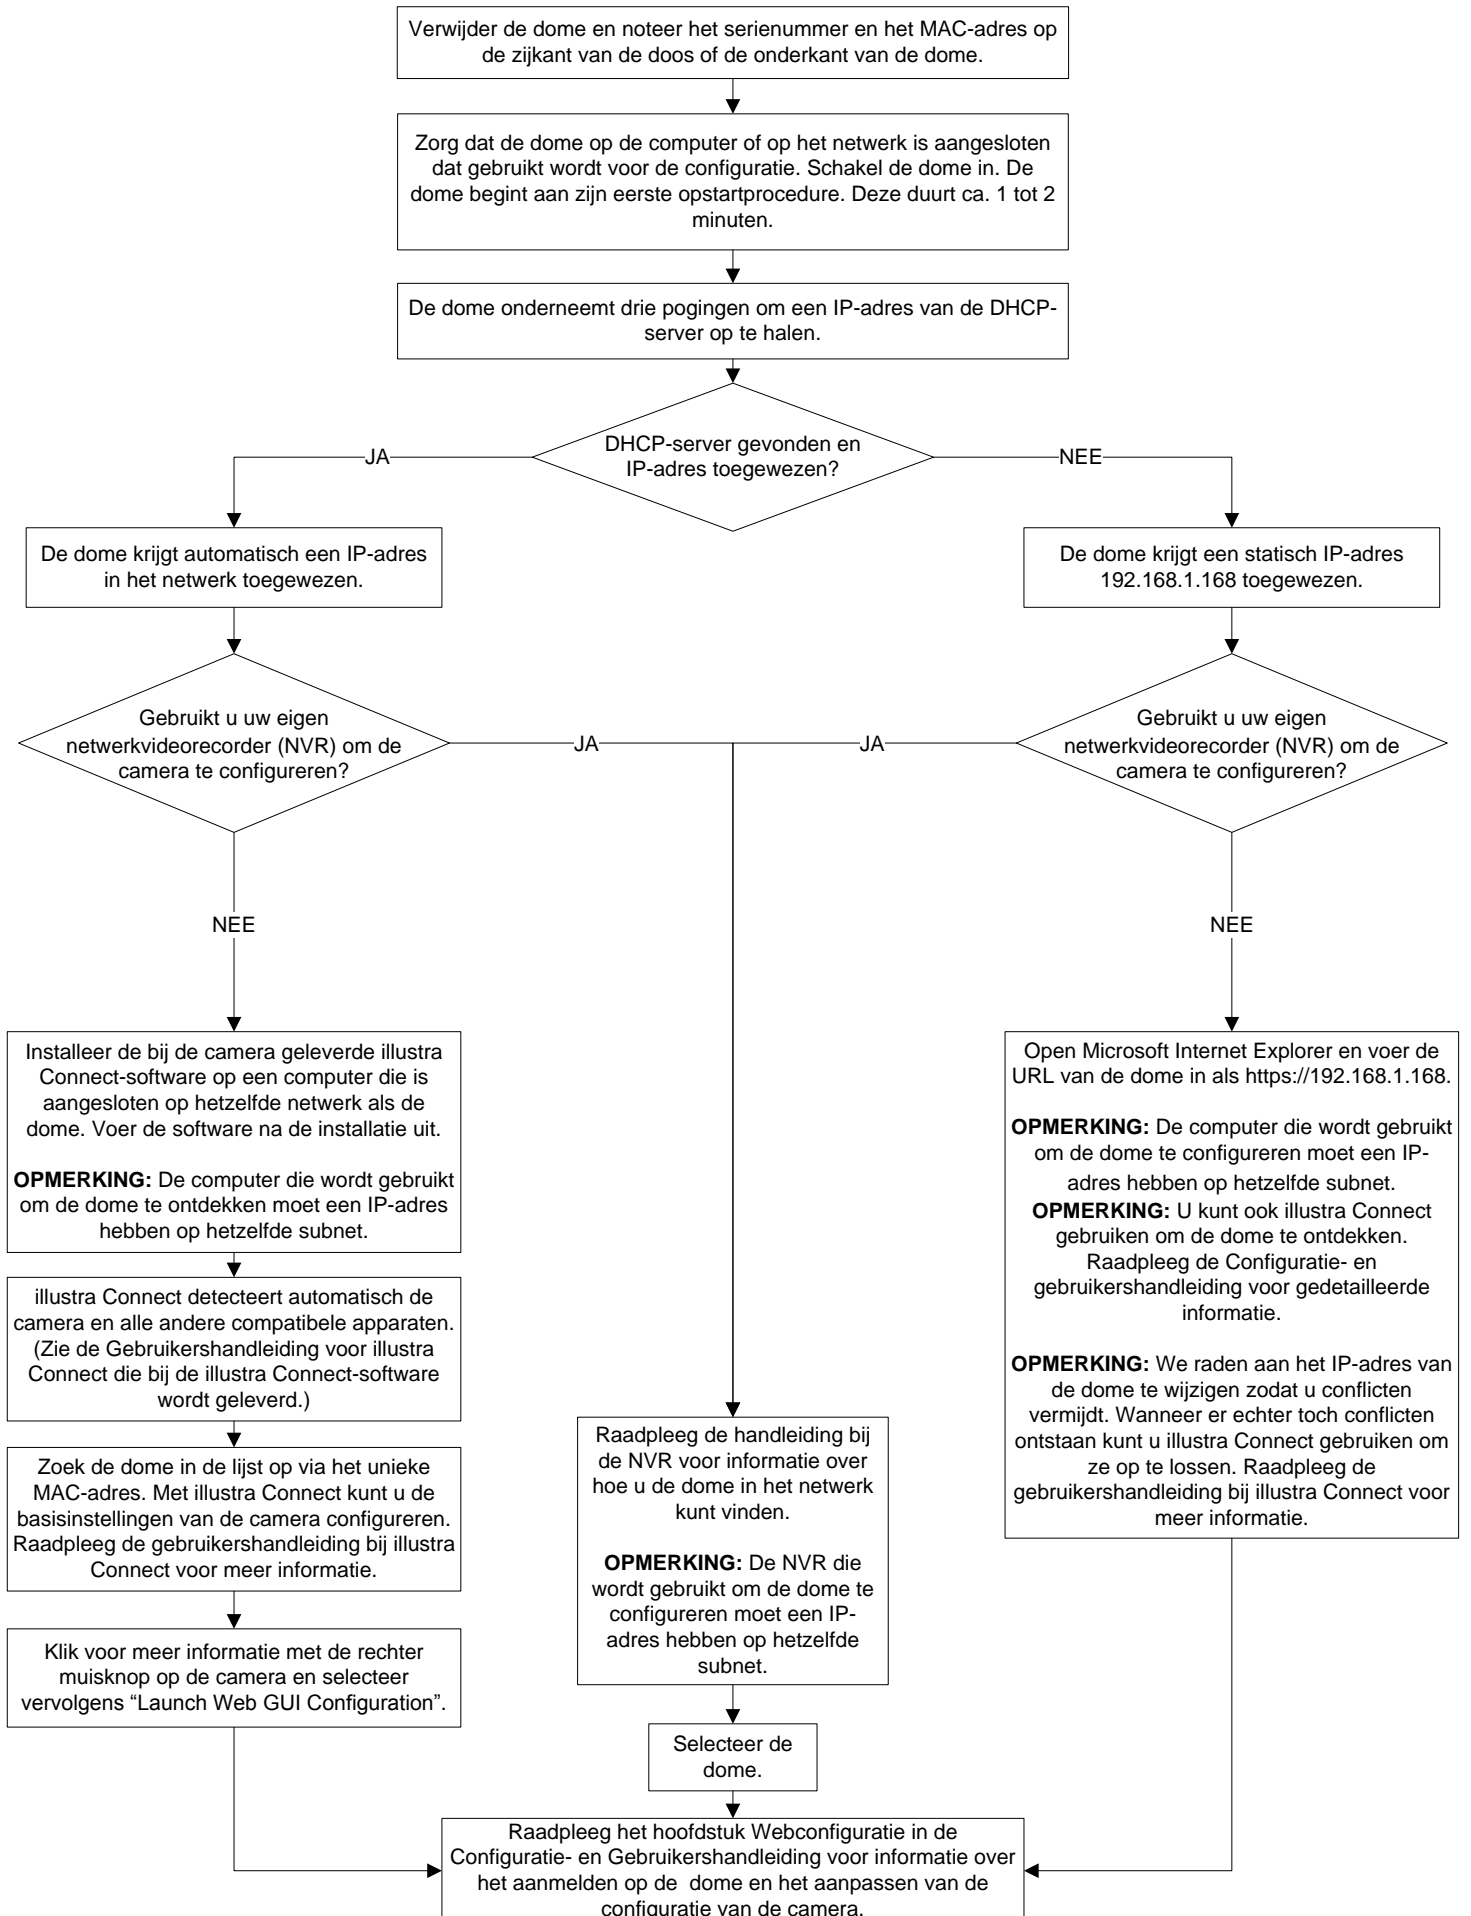

Beknopte installatiegids voor de i625PTZ-dome

Raadpleeg het installatiehoofdstuk in de de Configuratie- en Gebruikershandleiding voor de i625PTZ voor meer gedetailleerde informatie.