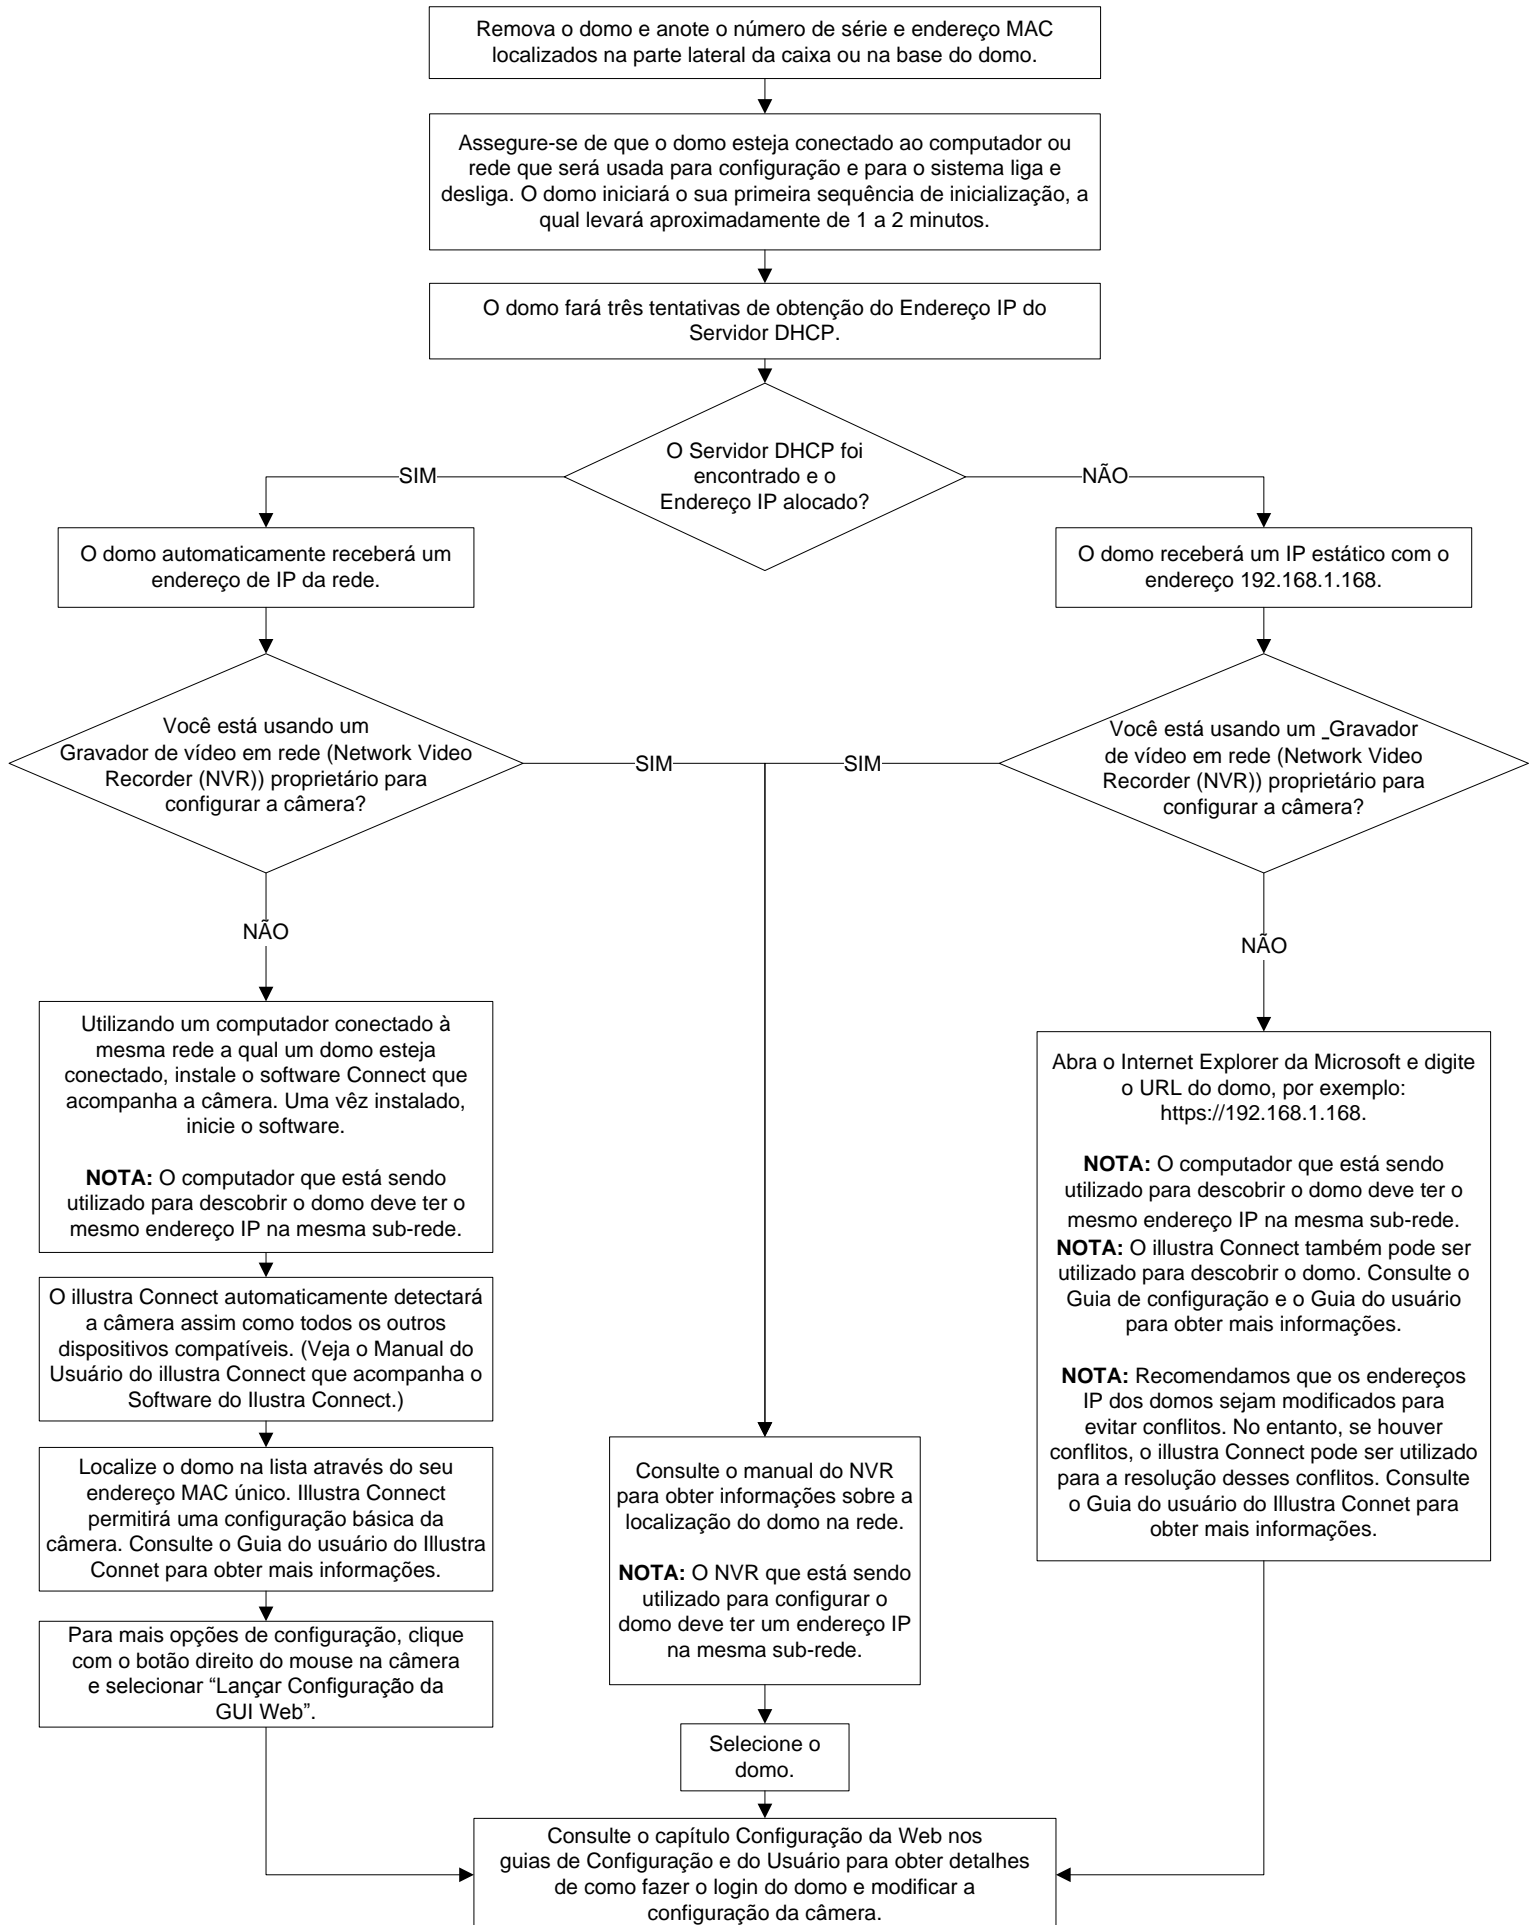

Guia de Instalação Rápida do Domo i625PTZ

Consulte os Guia de configuração e usuário i625PTZ, capítulo Instalação para obter mais informações.