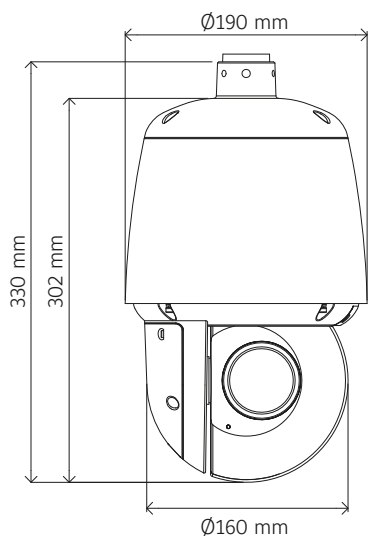

Flex IR PTZ

Accessoires

Type accessoire	Afbeelding	Modelnummer	Beschrijving	Afmetingen	Kleur
Verzonken montage		IFPTZWRECMT2	Verzonken montage voor binnen- of buitenmodel Flex IR PTZ en Flex Bubble PTZ	Ø 342 x 227 mm	RAL 9003 (rand)
Plafondmontage		IFIRPTZC2X2	Adapterplaat plafondmontage voor gebruik met IFIRPTZWRECMT	605 x 605 mm	SHERWIN WILLIAMS 3HWT2-9002
Wandmontage		RHOSW	Korte wandmontage met eindkap. Voor gebruik met RHOWPA-stangriemadapter en RHOWCA-hoeksteunadapter	Met dome geïnstalleerd 366 x 218 x 282 mm	RAL 9003
Wandmontage		RHOLW	Lange wandmontage met eindkap	Met dome geïnstalleerd 366 x 218 x 587 mm	RAL 9003
Montage boven het dak		RHOTR	Rechtstreeks aan verticale dakmuur of borstwering te bevestigen, met dome van de muur af gericht	1098 x 243 x 473 mm	RAL 9003