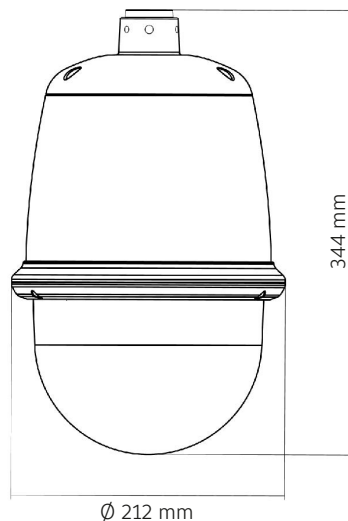

Flex Bubble PTZ

Accessoires

Type accessoire	Afbeelding	Modelnummer	Beschrijving	Afmetingen	Kleur
Verzonken montage		IFPTZWRECMT2	Verzonken montage voor binnen- of buitenmodel Flex IR PTZ en Flex Bubble PTZ	Ø 342 x 227 mm	RAL 9003 (rand)
Plafondmontage		IFIRPTZC2X2	Adapterplaat plafondmontage voor gebruik met IFIRPTZWRECMT	605 x 605 mm	SHERWIN WILLIAMS 3HWT2-9002
Wandmontage		RHOSW	Korte wandmontage met eindkap. Voor gebruik met RHOWPA-stangriemadapter en RHOWCA-hoeksteunadapter	Met dome geïnstalleerd 366 x 218 x 282 mm	RAL 9003
Wandmontage		RHOLW	Lange wandmontage met eindkap	Met dome geïnstalleerd 366 x 218 x 587 mm	RAL 9003
Montage boven het dak		RHOTR	Rechtstreeks aan verticale dakmuur of borstwering te bevestigen, met dome van de muur af gericht	1098 x 243 x 473 mm	RAL 9003