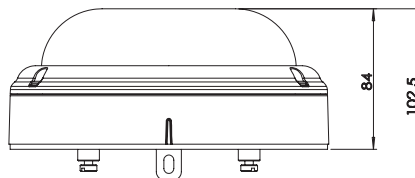

Beveiliging	HTTPS(SSL), IP-filtering, 802.1x, Digest-authenticatie
Geïntegreerde opslag	
Kaartondersteuning	Micro SD, Micro SDHC, Micro SDXC (Max. 128 Gb)
Pre-alarmopname	Tot 5 seconden
Opslagformaat	TS
Opnameactivering	Datum, Tijd, Gebeurtenis (beweging, alarm, verbroken netwerkverbinding, kritieke temperatuur)
Elektrisch	
Voedingsingang	Power over Ethernet (PoE+) IEEE 802.3at Type 2 Klasse 4, 12VDC
Max. stroomafname	PoE 17,5W, 12VDC 16,5W
Fysiek	
Afmetingen (B x H)	Ø 192 mm x 84 mm
Gewicht	2,0 kg
Kleur behuizing	Wit (Pantone RAL 9003)
Bedrijfstemperatuur	-20°C tot en met 50°C
Vochtigheid	10%-90% RV (niet-condenserend)
Buitenwaarden	IP66
Vandalbestendig	IK10
Voorschriften	
NDAA	Ja
Emissies	FCC, Klasse A EN 55032, Klasse A
Immuniteit	EN 55130-4
Behuizing	IP66, IK10
Omgeving	RoHS

Flex Gen 2 Multi-Sensor

Metingen in mm