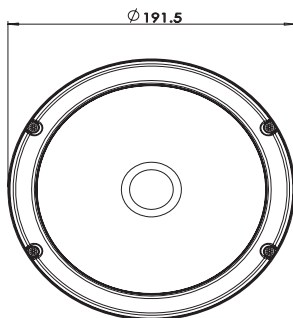

## Flex Gen 2 Multi-Sensor

Metingen in mm

Type accessoire	Afbeelding	Modelnummer	Beschrijving	Afmetingen	Kleur
Wandmontage		IBWS-M-ISWB-0	Illustra Flex Multi-Sensor Wandmontage, Wit	8,90 x 4,49 inch 226 x 114 mm	RAL 9003
		IBJB-M-ISWB-0	Illustra Flex Multi-Sensor Aansluitdoos, Wit	8,86 x 2,36 inch 225 x 60 mm	RAL 9003
Montage in plafond		IBCR-M-ISWT-0	Illustra Flex Multi-Sensor Montage in plafond, Wit	12,40 x 4,76 inch 315 x 121 mm	RAL 9003
Hangmontage aan plafond		IBPN-M-IS12-0	Illustra Flex Multi-Sensor Hangmontage aan plafond, Wit	7,99 x 10,94 inch 203 x 278 mm	RAL 9003
Vervangingskoepel (Helder)		IABL-M-ISC-0	Illustra Flex Multi-Sensor Vervangingskoepel, Helder met witte rand		RAL 9003