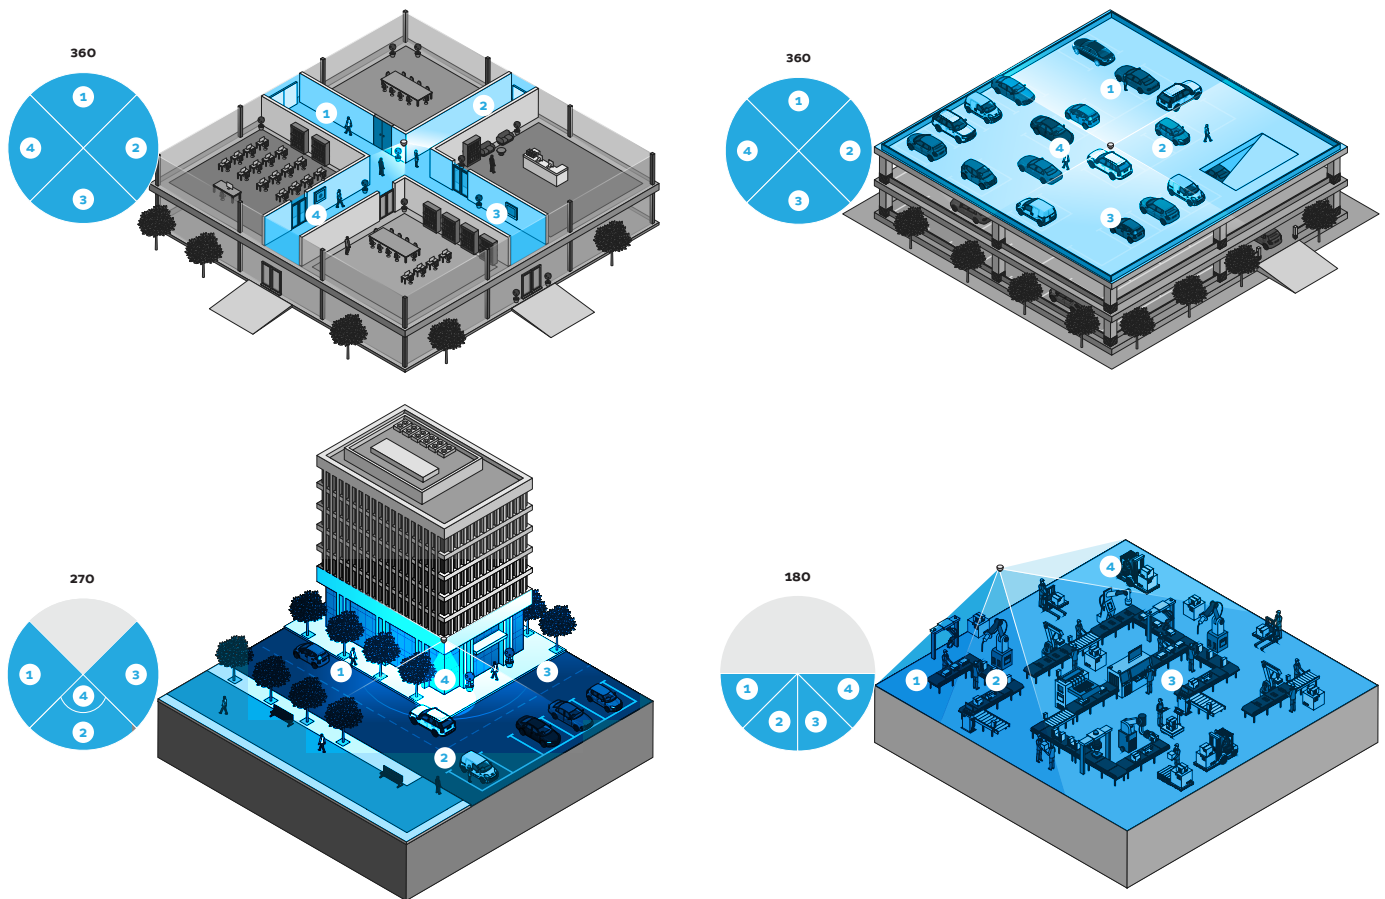

Flexibel gebruik

Illustra Flex Multi-Sensor-camera's zijn zo ontworpen dat ze kunnen worden gepersonaliseerd voor verschillende omstandigheden en gezichtsvelden. Van 360 graden binneninstallatie in een hal of parkeergarage tot 270 graden buiteninstallatie in een hoek of zelfs een 180 graden installatie bij een assemblagelij.

Beveiliging tegen cyberaanvallen over verschillende apparaten

Bij het ontwerp van de Illustra Flex Multi-Sensor stond cyberbeveiliging voorop. Onze producten overtreffen de normen van het Johnson Controls Cyber Solutions Product Security Program. Een holistische benadering vormt de basis van onze beveiligingsinstelling, inclusief een snelle respons in geval van incidenten, om te voldoen aan de omvangrijke en veranderlijke wereld van de cyberbeveiliging.

Krachtige technologie voor meer vertrouwen en grotere besparingen

De camera's van de Flex-productfamilie zijn voorzien van ingebouwde technologie voor efficiënte opnames. Meervoudige streams van H.264- en MJPEG-videocompressie bieden een kristalhelder beeld en een efficiënt bandbreedtebeheer voor lagere opslagkosten.

Integratie

De Illustra Flex Multi-Sensor is compatibel met onze VideoEdge NVR-, VideoEdge Hybrid-, victor Unified Client-, ExacqVision-recorders en -clients.