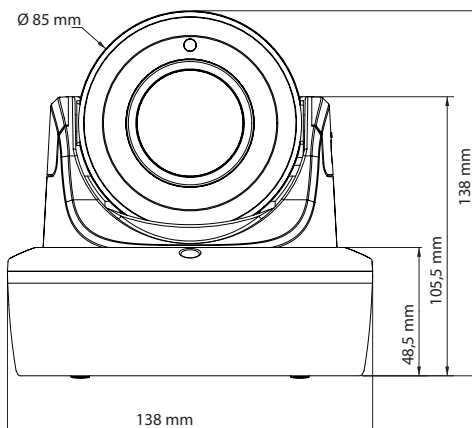

Pro-minidomes

Accessoires

Type accessoire	Afbeelding	Modelnummer	Beschrijving	Afmetingen	Kleur
Inbouwmontage		IPSMDFLUSHOW3	Inbouwmontage voor Pro Gen3-minidomes binnen / buiten	$\varnothing 260 \times 62,46$ mm	RAL 9003
Wandmontage		IPSMDWALL3	Kit voor wandmontage: Binnen / buiten Wit	160,5 x 83 x 230,5 mm	RAL 9003
Montageplaat		IPSMDEBPLATE	Universele montageplaat voor elektrische inbouwdoos	$\varnothing 143 \times 3,3$ mm	RAL 9003
Hangende kap		ADCi6DPCAPIW	Hangende kap: Buiten Wit	$\varnothing 141 \times 55$ mm	RAL 9003
Zwanenhalsarm		ADLOMARM	Voor gebruik met hangende kap	112,5 x 222,9 x 112,5 mm	RAL 9003