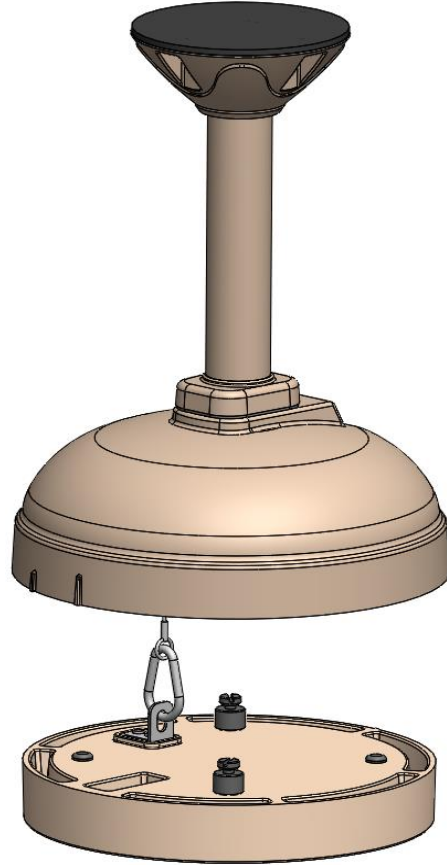

# IBPN-M-IS12-0 CEILING PENDANT MOUNT - IMAGE

# IBPN-M-IS12-0 CEILING PENDANT MOUNT -DIMENSION