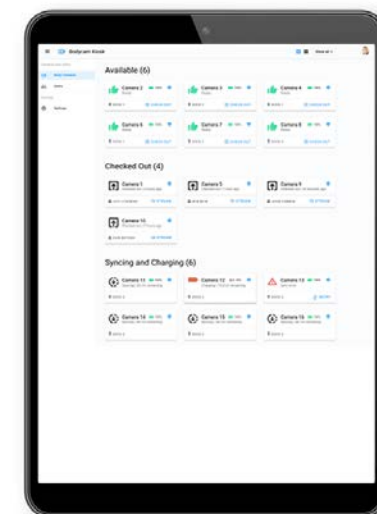

Para más información sobre la cámara corporal Illustra, visite www.illustracameras.com.

Cámara corporal Illustra

Aproveche toda la potencia de victor, VideoEdge o VMS exacqVision mediante una integración completa y llena de funcionalidades con cámaras corporales. Gestione las imágenes de manera centralizada y directa a través de su VMS y obtenga acceso a todas las funciones clave como transmisión en vivo, búsqueda forense, reproducción, generación de incidentes y clips, y más.

Operación de las cámaras y funcionalidad de quiosco

La funcionalidad de quiosco de la cámara corporal Illustra está disponible directamente con American Dynamics y Exacq, o como una interfaz web independiente. Obtenga videos de alta calidad, audio incorporado, una amplia especificación del entorno de funcionamiento, GPS integrado y múltiples opciones de capacidad de almacenamiento.