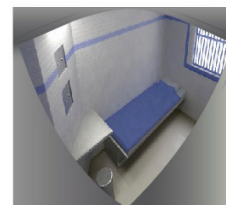

Diseño muy robusto

La Cámara de esquina Pro4 cuenta con un gabinete especial con protección IK11 que resiste impactos violentos en entornos de aplicación crítica como cárceles, salas de interrogación, hospitales psiquiátricos o bóvedas bancarias. También se puede colocar en espacios públicos, como esquinas oscuras donde suele haber actos de vandalismo. La Cámara de esquina Pro4 se adapta perfectamente a esquinas antiligaduras y el interruptor antisabotaje incorporado brinda seguridad física adicional cuando alguien abre el gabinete sin autorización.

Sin puntos ciegos de pared a pared, del techo al piso

La Cámara de esquina Pro4 se puede instalar sin problemas en las esquinas de los techos y brinda un amplio campo de visión horizontal y vertical gracias a su óptica especializada de 5 megapíxeles. No hay puntos ciegos, *ni siquiera debajo de la cámara*, por lo que usted obtiene una visión completa preventiva y detecta todo tipo de evidencia forense que puede llegar a ser relevante.

Indicador de estado de grabación

Para cumplir con las leyes locales o los requisitos de los dueños de la propiedad, la Cámara de esquina Pro4 viene con una luz LED piloto incorporada en la parte frontal que parpadea automáticamente cuando la cámara transmite audio o video, o cuando está grabando.

Instalación sencilla

La Cámara de esquina Pro4 tiene una caja trasera triangular de conexiones de entrada que se instala directamente en esquinas perpendiculares sin necesidad de utilizar soportes de montaje adicionales. Este diseño simplificado facilita la instalación y reduce el costo total de propiedad. Además, no requiere conexiones con el gabinete, por lo que se elimina el riesgo potencial de utilizar los cables como ligaduras. La cámara también tiene un puerto micro USB que permite conectar un dongle wifi opcional y, de esta manera, usar la aplicación Illustra Tools para iOS o Android para configurarla de forma rápida e inalámbrica.