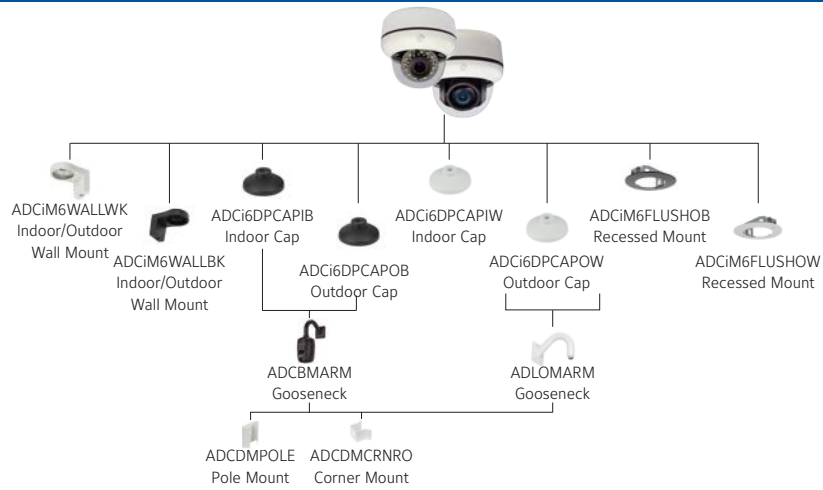

Pro 610/600 Mini-Domes