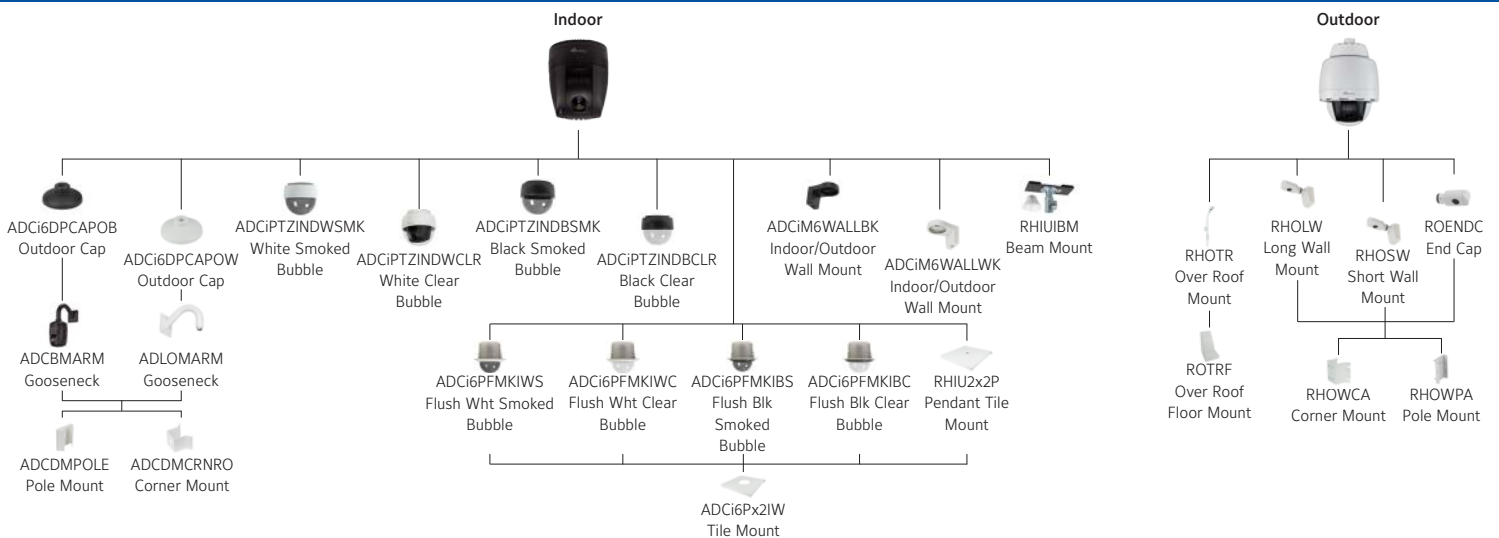

Pro 2MP 30x PTZ