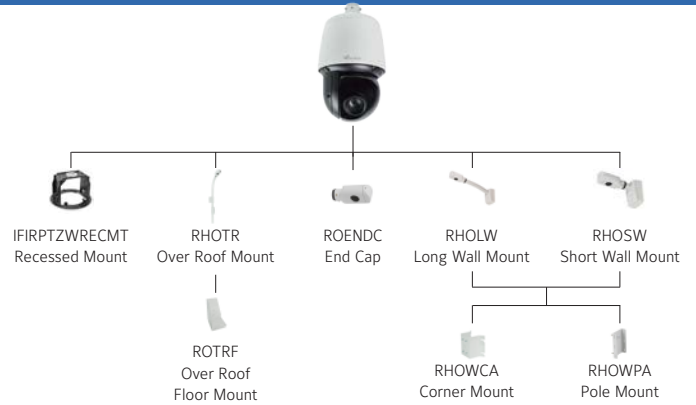

Essentials

Accessories

Pro Gen3 2MP, 3MP, 5MP, 8MP Mini-Domes

Pro 5MP Fisheye LT

Pro 12MP Fisheye

Pro 2MP & 5MP Mini-Domes

Pro LT 2MP Bullet

Pro 2MP Micro

Pro 610/600 Mini-Domes

Pro 2MP 30x PTZ

Flex 3MP & 8MP Bullet

Flex 3MP & 8MP Mini-Dome

Flex 2MP IR PTZ

Flex 3MP Box

Flex 4K Box

Flex/Pro 3MP Compact Mini-Dome