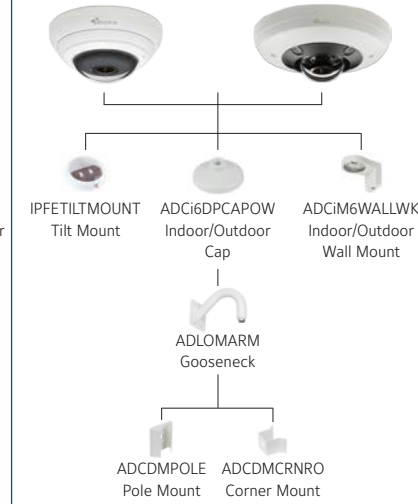

ESSENTIALS CAMERA GUIDE

| | | Essentials 2MP Outdoor Mini-Dome | Essentials 2MP Mini-Bullet | Essentials 2MP Varifocal IP Bullet | Essentials 2MP Varifocal Mini-Dome |
|--|--|----------------------------------|----------------------------|------------------------------------|------------------------------------|
|--|--|----------------------------------|----------------------------|------------------------------------|------------------------------------|

Essentials

Accessories

Pro Gen3 2MP, 3MP, 5MP, 8MP Mini-Domes

Pro 5MP Fisheye LT

Pro 12MP Fisheye

Pro 2MP & 5MP Mini-Domes

Pro LT 2MP Bullet

Pro 2MP Micro