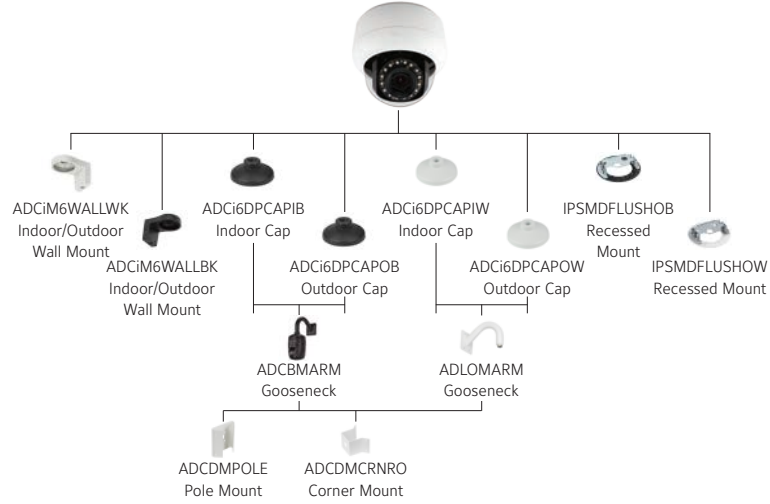

ESSENTIALS CAMERA GUIDE

| | | Essentials 2MP Outdoor Mini-Dome | Essentials 2MP Mini-Bullet | Essentials 2MP Varifocal IP Bullet | Essentials 2MP Varifocal Mini-Dome |
|--|--|----------------------------------|----------------------------|------------------------------------|------------------------------------|
|--|--|----------------------------------|----------------------------|------------------------------------|------------------------------------|

Essentials

Accessories

Pro Gen3 2MP, 3MP, 5MP, 8MP Mini-Domes

Pro 5MP Fisheye LT

Pro 12MP Fisheye

Pro 2MP & 5MP Mini-Domes

Pro LT 2MP Bullet

Pro 2MP Micro

Pro 610/600 Mini-Domes

Pro 2MP 30x PTZ

Flex 3MP & 8MP Bullet

Flex 3MP & 8MP Mini-Dome

Flex 2MP IR PTZ

Flex 3MP Box

Flex 4K Box

Flex/Pro 3MP Compact Mini-Dome