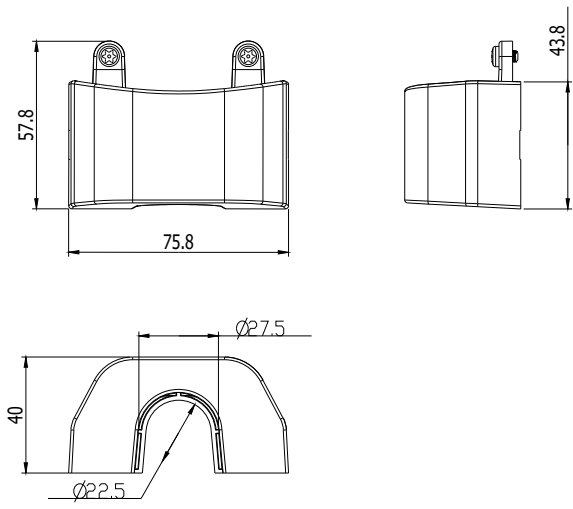

Dimensions: mm

Part	Material	Color
Conduit Adaptor	PC-L-1250Z	RAL9003

A16381D7EE	A	MM/YY
No.	Rev.	Date

IA-CON-34-P4M

Project	Sheet
Date	
Scale	